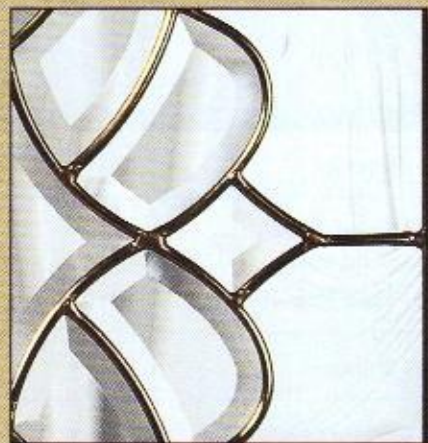

*RSL doorglass adds beauty,
natural light and a great first
impression to your home.*

BEFORE

AFTER

GL - Glacier

WHITE
baroque • bevels • glue chip

BR - Brilliance

WHITE
gray baroque • bevels • glue chip

BC - Bevel Cluster

BRASS
gray baroque • bevels • glue chip

Classic curves and bevels with enduring appeal

IN - Infinity

BLACK PATINA
clear baroque • clear bevels
frosted delta

FL - Floral

ZINC
bevels • waterglass

TAJ - Taj

BRASS
baroque • bevels • glue chip

	Privacy Rating	2280 22x80	2880 8x80	3100 22x64	3026 7x64	3248 22x48	3648 8x48	3080 22x36	3034 8x34	3947 14x37	3948 17x36	3201 22x30	2127 22x14 2129 25x15 1/2	2129 25x15 1/2	3188 15x18.5	3401 22x64	3401-3501 22x64 27x76 31x36	3301 8x42	Round Tops	Transoms	
SE - Serenity	4	•	•	•	•	•	•	•	•	•	•	•	•	•	•	•	•	•	•	•	REH
RO - Royal	8	•		•	•			•	•	•											
NH - New Hope	6			•	•			•	•	•		•									RE
EM - Embassy	8	•	•	•	•	•	•	•	•	•											RE
BG - Brigantine	4	•	•	•	•	•	•	•	•	•	•				•						RE
BL - Blossom	8	•		•	•	•	•	•	•	•	•										RE